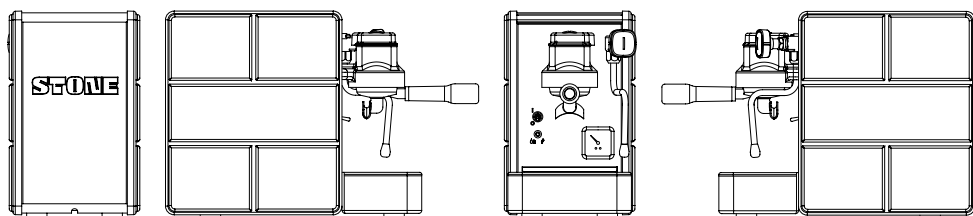

## 寸法と重量

|       |        |
|-------|--------|
| 幅     | 高さ     |
| 225mm | 355mm  |
| 奥行き   | 重量     |
| 440mm | 20.5kg |