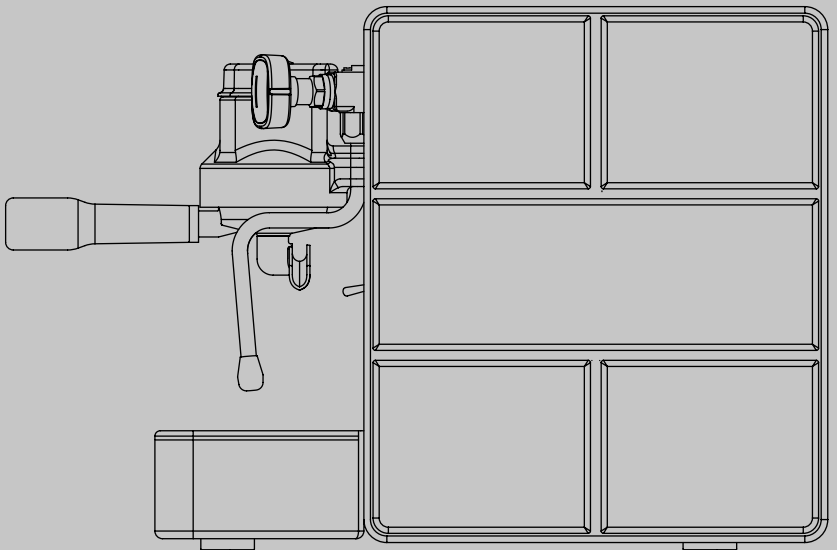

STONE

www.stone-espresso.com

日本語